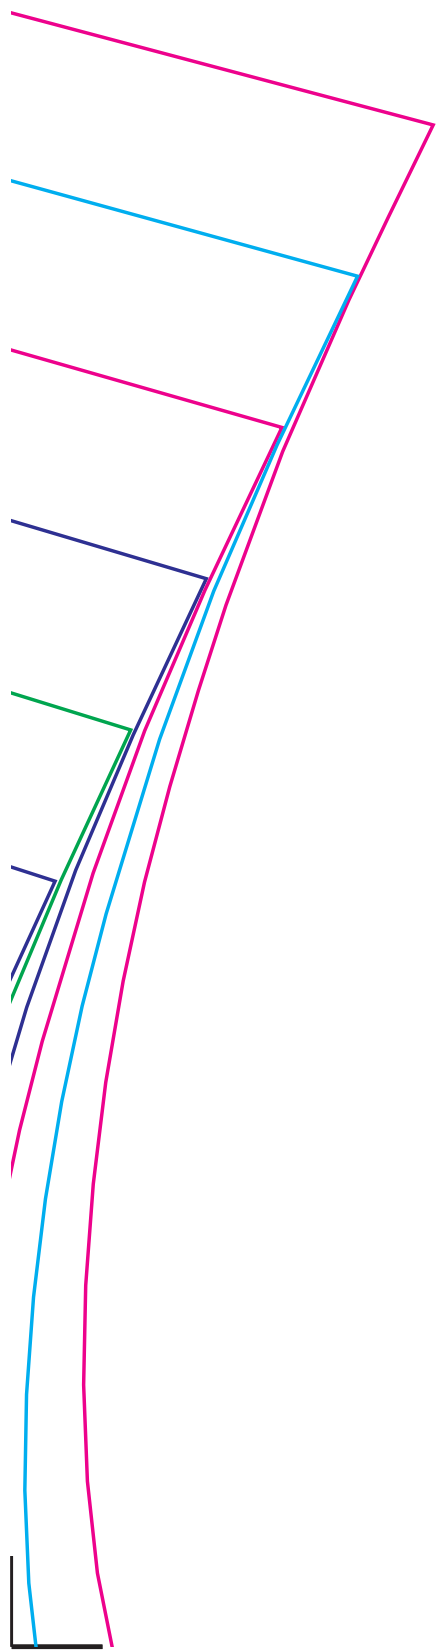

MOLDE GRATIS

SUDADERA CON CAPUCHA PARA HOMBRE

TALLAS

XS (26)

S (28)

M (30)

L (32)

XL (34)

XXL (36)

@confección textil YHR

Este molde es propiedad de **confección textil YHR**
Es únicamente para uso personal y está prohibida su venta

PROPI

UNIVERSITAT DE VALÈNCIA

PROPIEDAD DE : confesión

ESPANOLA

EDADE : confesión

n textil YHR

textil YHR

FORRO CAPUCHA

PROPIEDAD DE : confección textil

CAPUCHA

PROPIEDAD DE : confección text

PROPRIEODAE : OR