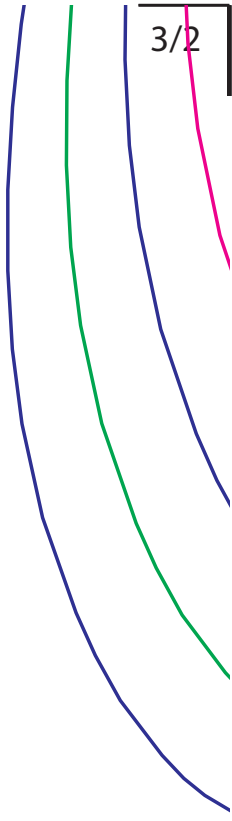

MOLDE GRATIS

SUDADERA CON CAPUCHA PARA HOMBRE

TALLAS

XS (26)

S (28)

M (30)

L (32)

XL (34)

XXL (36)

@confección textil YHR

Este molde es propiedad de **confección textil YHR**
Es únicamente para uso personal y está prohibida su venta

PROPI

UNIVERSITAT DE VALÈNCIA

PROPIEDAD DE : confesión

ESPANOLA

EDADE : confesión

n textil YHR

textil YHR

FORRO CAPUCHA

PROPIEDAD DE : confección textil

CAPUCHA

PROPIEDAD DE : confección text

PROPRIEODAE : OR