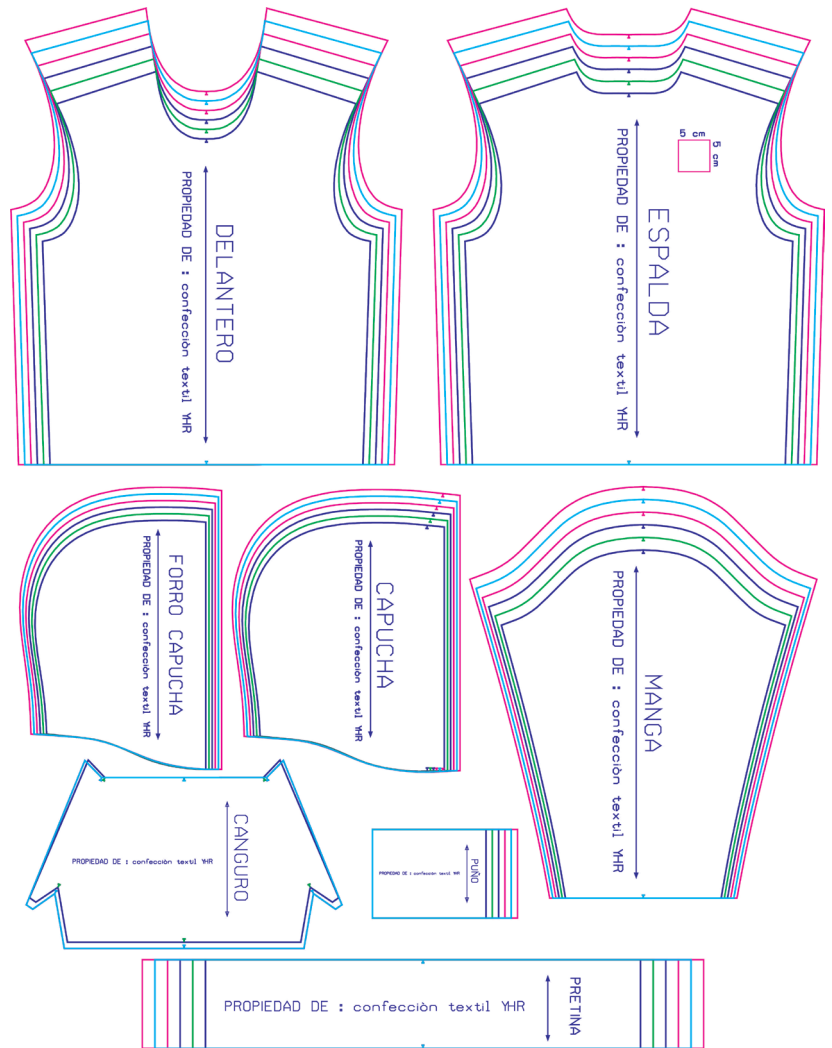

MOLDE GRATIS

SUDADERA CON CAPUCHA PARA HOMBRE

TALLAS

XS (26)

S (28)

M (30)

L (32)

XL (34)

XXL (36)

@confección textil YHR

Este molde es propiedad de **confección textil YHR**
Es únicamente para uso personal y está prohibida su venta

PROPI

UNIVERSITAT DE VALÈNCIA

PROPIEDAD DE : confesión

ESPANOLA

EDADE : confesión

n textil YHR

textil YHR

FORRO CAPUCHA

PROPIEDAD DE : confección textil

CAPUCHA

PROPIEDAD DE : confección text

PROPRIEODAE : OR